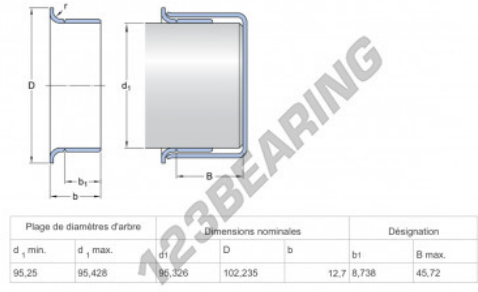

Speedi-Sleeve
99367-SKF - 99367-SKF

<https://www.123rodamiento.mx/junta-estanqueidad/accesorios/speedi-sleeve/99367-skf>

CARACTERÍSTICAS DEL PRODUCTO

Marca	SKF
N° Ean13	85311042635
Diámetro interior	95 mm
Espesor	12 mm
Envasado	1