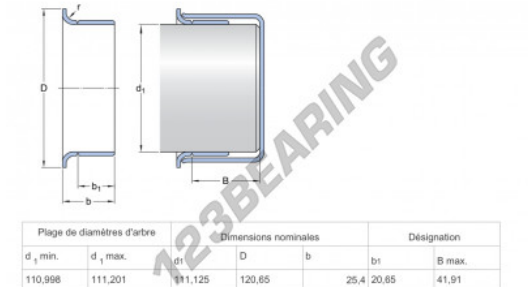

Speedi-Sleeve 99437-SKF - 99437-SKF

<https://www.123rodamiento.mx/junta-estanqueidad/accesorios/speedi-sleeve/99437-skf>

CARACTERÍSTICAS DEL PRODUCTO

Marca	SKF
N° Ean13	85311042833
Diámetro interior	111 mm
Espesor	25 mm
Envasado	1