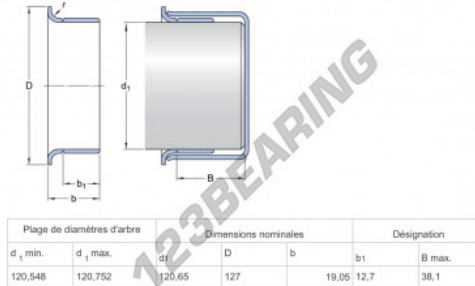

### CARACTERÍSTICAS DEL PRODUCTO

Marca	SKF
N° Ean13	85311042949
Diámetro interior	120 mm
Espesor	19 mm
Diámetro exterior	127 mm
Peso	270 g
Envasado	1
Estándar	Ninguna norma

[contacto@123rodamiento.mx](mailto:contacto@123rodamiento.mx)