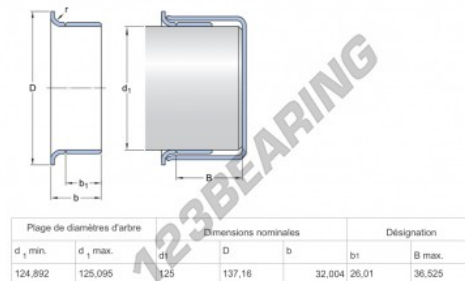

### CARACTERÍSTICAS DEL PRODUCTO

Marca	SKF
N° Ean13	85311042994
Diámetro interior	124.99 mm
Espesor	32 mm
Diámetro exterior	137.16 mm
Peso	280 g
Envasado	1
Estándar	Ninguna norma

[contacto@123rodamiento.mx](mailto:contacto@123rodamiento.mx)