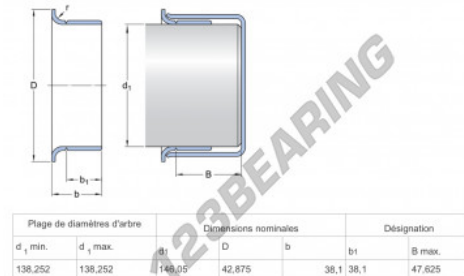

Speedi-Sleeve 99548-SKF - 99548-SKF

<https://www.123rodamiento.mx/junta-estanqueidad/accesorios/speedi-sleeve/99548-skf>

CARACTERÍSTICAS DEL PRODUCTO

Marca	SKF
N° Ean13	85311043090
Diámetro interior	138 mm
Espesor	42 mm
Envasado	1