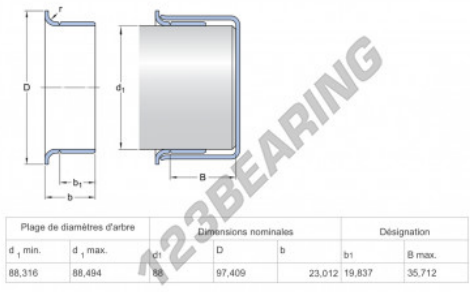

Speedi-Sleeve
99340-SKF - 99340-SKF

<https://www.123rodamiento.mx/junta-estanqueidad/accesorios/speedi-sleeve/99340-skf>

CARACTERÍSTICAS DEL PRODUCTO

| | |
|-------------------|-------------|
| Marca | SKF |
| N° Ean13 | 85311042468 |
| Diámetro interior | 88 mm |
| Espesor | 23 mm |
| Envasado | 1 |