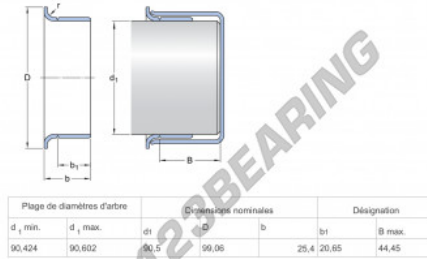

### CARACTERÍSTICAS DEL PRODUCTO

Marca	SKF
N° Ean13	85311042550
Diámetro interior	90.5 mm
Espesor	25.4 mm
Diámetro exterior	91 mm
Peso	200 g
Envasado	1
Estándar	Ninguna norma

[contacto@123rodamiento.mx](mailto:contacto@123rodamiento.mx)