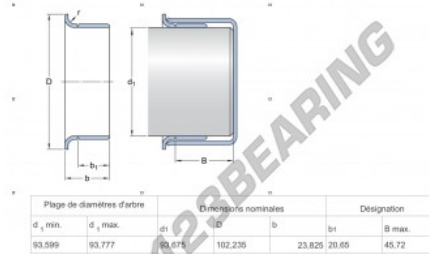

Speedi-Sleeve 99365-SKF - 99365-SKF

<https://www.123rodamiento.mx/junta-estanqueidad/accesorios/speedi-sleeve/99365-skf>

CARACTERÍSTICAS DEL PRODUCTO

Marca	SKF
N° Ean13	85311042611
Diámetro interior	93 mm
Espesor	23 mm
Envasado	1