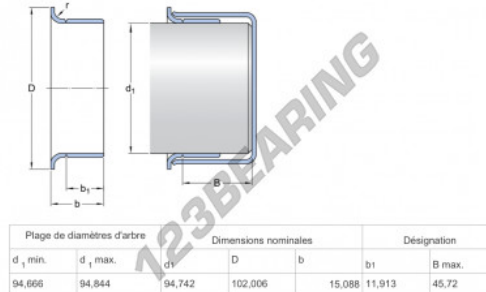

Speedi-Sleeve 99359-SKF - 99359-SKF

<https://www.123rodamiento.mx/junta-estanqueidad/accesorios/speedi-sleeve/99359-skf>

CARACTERÍSTICAS DEL PRODUCTO

Marca	SKF
N° Ean13	85311042567
Diámetro interior	94 mm
Espesor	15 mm
Envasado	1