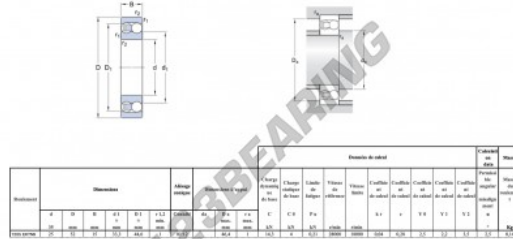

## Rodamientos a rótula de bola 1218-K-SKF - 1218-K-SKF

<https://www.123rodamiento.mx/rodamiento-cojinete/rodamiento-bola/rotula/1218-k-skf>

### CARACTERÍSTICAS DEL PRODUCTO

Marca	SKF
N° Ean13	7316576605437
Diámetro interior	90 mm
Diámetro exterior	160 mm
Espesor	30 mm
Peso	2480 g
Carga dinámica	14.3 kN
Carga estática	4 kN
Envasado	1
Estándar	Ninguna norma