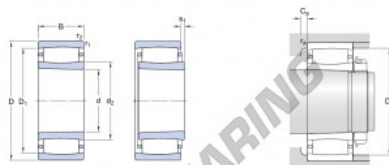

## Rodamiento rodillos C2209-KTN9-SKF - C2209-KTN9-SKF

<https://www.123rodamiento.mx/rodamiento-cojinete/rodamiento-rodillos/rodillos/c2209-ktn9-skf>

Rodamiento	Dimensiones				Cantón	Dimensiones Cargos				Carga dinámica	Carga estática	Velocidad límite	Temperatura máxima	Lubricación	Materiales	Masa
	A	B	B2	B3		C1	C2	C3	C4							
C2209-KTN9	45	85	23	11	0.11	93	93	7500	1000	1000	1000	1000	1000	1000	1000	0.55

### CARACTERÍSTICAS DEL PRODUCTO

Marca	SKF
N° Ean13	7316571139616
Diámetro interior	45 mm
Diámetro exterior	85 mm
Espesor	23 mm
Velocidad límite	7500 rpm
Peso	0.55 g
Carga dinámica	93 kN
Carga estática	93 kN
Envasado	-
Estándar	Ninguna norma