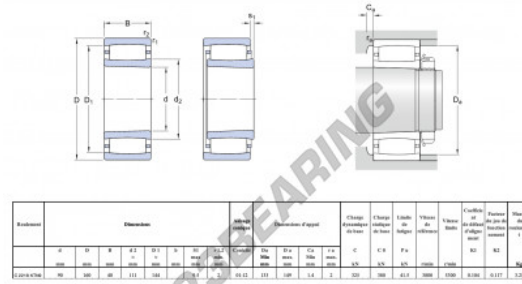

Rodamiento rodillos
C2218-KTN9-SKF - C2218-KTN9-SKF

<https://www.123rodamiento.mx/rodamiento-cojinete/rodamiento-rodillos/rodillos/c2218-ktn9-skf>

CARACTERÍSTICAS DEL PRODUCTO

Marca	SKF
N° Ean13	3616060577245
Diámetro interior	90 mm
Diámetro exterior	160 mm
Espesor	40 mm
Velocidad límite	3800 rpm
Peso	3250 g
Carga dinámica	325 kN
Carga estática	380 kN
Envasado	1