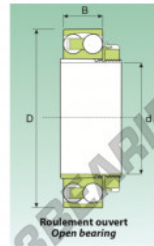

## Rodamientos a rótula de bola 2205-KTN9 - 2205-KTN9

<https://www.123rodamiento.mx/rodamiento-cojinete/rodamiento-bola/rotula/2205-ktn9>

Tableau 1

	d (mm)	D (mm)	B (mm)	BT (mm)	Dynamic C (kN)	Static C0 (kN)	Lubrication Grease	Oil
2205-KTN9	20	52	18	20	16,5	4,3	13770	16200

## CARACTERÍSTICAS DEL PRODUCTO

Marca	GEN
Diámetro interior	20 mm
Diámetro exterior	52 mm
Espesor	18 mm
Carga dinámica	16.5 kN
Carga estática	4.3 kN
Envasado	1

[contacto@123rodamiento.mx](mailto:contacto@123rodamiento.mx)