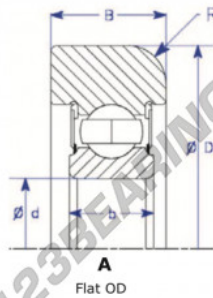

## Rodamiento de guía MG307-FFTA-ENDURO - MG307-FFTA-ENDURO

<https://www.123rodamiento.mx/rodamiento-cojinete/rodamiento-bola/guia/mg307-ffta-enduro>

Part Number	Style	Inner Diameter, d	Outer Diameter, D	Inner Ring Width, b	Outer Ring Width, B	Radius, R	Dynamic Capacity	Static Capacity
MG 307 FETA	1-1/4 Flat OD	35,000 mm	102,00 mm	21 mm	25,000 mm	4,000 mm	33,540 kN	19,230 kN

### CARACTERÍSTICAS DEL PRODUCTO

Marca	ENDURO
N° Ean13	3616060579928
Diámetro interior	35 mm
Diámetro exterior	102 mm
Espesor	25 mm
Carga dinámica	33.54 kN
Carga estática	19.23 kN
Envasado	1

[contacto@123rodamiento.mx](mailto:contacto@123rodamiento.mx)