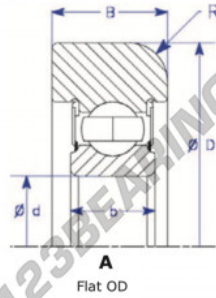

Rodamiento de guía MG307-KK-1-ENDURO - MG307-KK-1-ENDURO

<https://www.123rodamiento.mx/rodamiento-cojinete/rodamiento-bola/guia/mg307-kk-1-enduro>

Part Number	Style	Inner Diameter, d	Outer Diameter, D	Inner Ring Width, b	Outer Ring Width, B	Radius, R	Dynamic Capacity	Static Capacity
MG 307 KK-1	1- Flat OD	35,000 mm	107,80 mm	21 mm	31,000 mm	6,500 mm	33,540 KN	19,230 KN

CARACTERÍSTICAS DEL PRODUCTO

Marca	ENDURO
N° Ean13	3616060580023
Diámetro interior	35 mm
Diámetro exterior	107.8 mm
Espesor	31 mm
Carga dinámica	33.54 kN
Carga estática	19.23 kN
Envasado	1

contacto@123rodamiento.mx