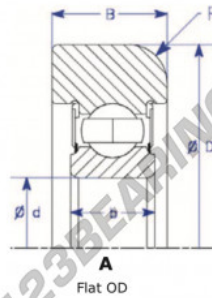

## Rodamiento de guia MG307-KN-1-ENDURO - MG307-KN-1-ENDURO

<https://www.123rodamiento.mx/rodamiento-cojinete/rodamiento-bola/guia/mg307-kn-1-enduro>

Part Number	Style	Inner Diameter, d	Outer Diameter, D	Inner Ring Width, b	Outer Ring Width, B	Radius, R	Dynamic Capacity	Static Capacity
MG 307 KN-1	1 - Flat OD	35,000 mm	105,85 mm	21 mm	25,000 mm	8,000 mm	33,540 kN	19,230 kN

### CARACTERÍSTICAS DEL PRODUCTO

Marca	ENDURO
N° Ean13	3616060580054
Diámetro interior	35 mm
Diámetro exterior	105.85 mm
Espesor	25 mm
Carga dinámica	33.54 kN
Carga estática	19.23 kN
Envasado	1

[contacto@123rodamiento.mx](mailto:contacto@123rodamiento.mx)