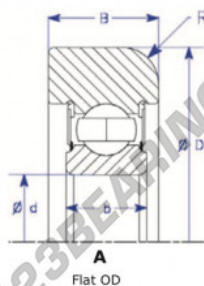

Rodamiento de guía MG308-FFPA-ENDURO - MG308-FFPA-ENDURO

<https://www.123rodamiento.mx/rodamiento-cojinete/rodamiento-bola/guia/mg308-ffpa-enduro>

Part Number	Style	Inner Diameter, d	Outer Diameter, D	Inner Ring Width, b	Outer Ring Width, B	Radius, R	Dynamic Capacity	Static Capacity
MG 308 FFPA	1- Flat OD	40.000 mm	110.00 mm	23 mm	32.000 mm	8.000 mm	40,760 kN	24,020 kN

CARACTERÍSTICAS DEL PRODUCTO

Marca	ENDURO
N° Ean13	3616060580276
Diámetro interior	40 mm
Diámetro exterior	110 mm
Espesor	32 mm
Carga dinámica	40.76 kN
Carga estática	24.02 kN
Envasado	1

contacto@123rodamiento.mx