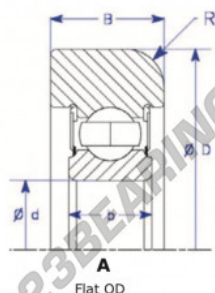

Rodamiento de guía MG308-KK-3-ENDURO - MG308-KK-3-ENDURO

<https://www.123rodamiento.mx/rodamiento-cojinete/rodamiento-bola/guia/mg308-kk-3-enduro>

| Part Number | Style | Inner Diameter, d | Outer Diameter, D | Inner Ring Width, b | Outer Ring Width, B | Radius, R | Dynamic Capacity | Static Capacity |
|-------------|-----------|-------------------|-------------------|---------------------|---------------------|-----------|------------------|-----------------|
| MG 308-KK-3 | ↔ Flat OD | 40.000 mm | 116.90 mm | 23 mm | 33.000 mm | 7.000 mm | 40,760 kN | 24,020 kN |

CARACTERÍSTICAS DEL PRODUCTO

| | |
|-------------------|---------------|
| Marca | ENDURO |
| N° Ean13 | 3616060580368 |
| Diámetro interior | 40 mm |
| Diámetro exterior | 116.9 mm |
| Espesor | 33 mm |
| Carga dinámica | 40.76 kN |
| Carga estática | 24.02 kN |
| Envasado | 1 |