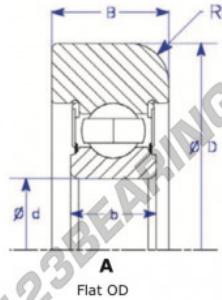

Rodamiento de guía MG308-T-18-ENDURO - MG308-T-18-ENDURO

<https://www.123rodamiento.mx/rodamiento-cojinete/rodamiento-bola/guia/mg308-t-18-enduro>

Part Number	Style	Inner Diameter, d	Outer Diameter, D	Inner Ring Width, b	Outer Ring Width, B	Radius, R	Dynamic Capacity	Static Capacity
MG 308 T-18	I-A Flat OD	40.000 mm	119.70 mm	23 mm	28.000 mm	7.000 mm	40,760 kN	24,020 kN

CARACTERÍSTICAS DEL PRODUCTO

Marca	ENDURO
N° Ean13	3616060580399
Diámetro interior	40 mm
Diámetro exterior	119.7 mm
Espesor	28 mm
Peso	1815 g
Carga dinámica	40.76 kN
Carga estática	24.02 kN
Envasado	1
Estándar	Ninguna norma