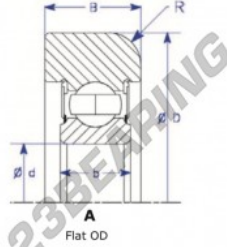

Rodamiento de guía MG309-DDTB-ENDURO - MG309-DDTB-ENDURO

<https://www.123rodamiento.mx/rodamiento-cojinete/rodamiento-bola/guia/mg309-ddtb-enduro>

Part Number	Style	Inner Diameter, d	Outer Diameter, D	Inner Ring Width, b	Outer Ring Width, B	Radius, R	Dynamic Capacity	Static Capacity
MG 309 DDTB	1- Flat OD	45.000 mm	120.00 mm	25 mm	29.000 mm	3.000 mm	52,990 kN	32,050 kN

CARACTERÍSTICAS DEL PRODUCTO

Marca	ENDURO
N° Ean13	3616060580573
Diámetro interior	45 mm
Diámetro exterior	120 mm
Espesor	29 mm
Carga dinámica	52.99 kN
Carga estática	32.05 kN
Envasado	-

contacto@123rodamiento.mx