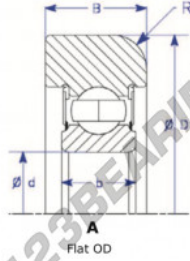

Rodamiento de guía MG310-DDN-1-ENDURO - MG310-DDN-1-ENDURO

<https://www.123rodamiento.mx/rodamiento-cojinete/rodamiento-bola/guia/mg310-ddn-1-enduro>

Part Number	Style	Inner Diameter, d	Outer Diameter, D	Inner Ring Width, b	Outer Ring Width, B	Radius, R	Dynamic Capacity	Static Capacity
MG.310.DDN.1	1+Flat OD	50.000 mm	129.00 mm	27 mm	35.000 mm	7.000 mm	62.000 kN	38.210 kN

CARACTERÍSTICAS DEL PRODUCTO

Marca	ENDURO
N° Ean13	3616060580672
Diámetro interior	50 mm
Diámetro exterior	129 mm
Espesor	35 mm
Carga dinámica	62 kN
Carga estática	38.21 kN
Envasado	1

contacto@123rodamiento.mx