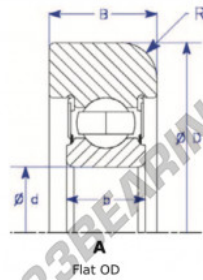

Rodamiento de guia MG310-KK-1-ENDURO - MG310-KK-1-ENDURO

<https://www.123rodamiento.mx/rodamiento-cojinete/rodamiento-bola/guia/mg310-kk-1-enduro>

Part Number	Style	Inner Diameter, d	Outer Diameter, D	Inner Ring Width, b	Outer Ring Width, B	Radius, R	Dynamic Capacity	Static Capacity
MG 310 KK1	1-A Flat OD	50.000 mm	129.00 mm	27 mm	34.000 mm	6.500 mm	62,000 kN	38,210 kN

CARACTERÍSTICAS DEL PRODUCTO

Marca	ENDURO
N° Ean13	3616060580719
Diámetro interior	50 mm
Diámetro exterior	129 mm
Espesor	34 mm
Carga dinámica	62 kN
Carga estática	38.21 kN
Envasado	1

contacto@123rodamiento.mx