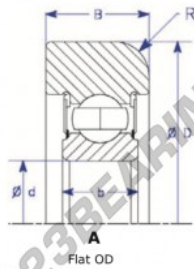

Rodamiento de guia MG70MM-2-ENDURO - MG70MM-2-ENDURO

<https://www.123rodamiento.mx/rodamiento-cojinete/rodamiento-bola/guia/mg70mm-2-enduro>

Part Number	Style	Inner Diameter, d	Outer Diameter, D	Inner Ring Width, b	Outer Ring Width, B	Radius, R	Dynamic Capacity	Static Capacity
MG.70mm.2	1-Flat OD	70.000 mm	200.00 mm	35 mm	56.000 mm	9.000 mm	104,000 kN	68,000 kN

CARACTERÍSTICAS DEL PRODUCTO

Marca	ENDURO
N° Ean13	3616060580863
Diámetro interior	70 mm
Diámetro exterior	200 mm
Espesor	56 mm
Carga dinámica	104 kN
Carga estática	68 kN
Envasado	1

contacto@123rodamiento.mx