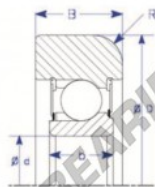

Rodamiento de guía MG312-DDM1-ENDURO - MG312-DDM1-ENDURO

<https://www.123rodamiento.mx/rodamiento-cojinete/rodamiento-bola/guia/mg312-ddm1-enduro>

Part Number	Style	Inner Diameter, d	Outer Diameter, D	Inner Ring Width, b	Outer Ring Width, B	Radius, R	Dynamic Capacity	Static Capacity
MG 312 DDM1	Flat OD	60.000 mm	149.00 mm	31 mm	36.000 mm	7.000 mm	81.750 kN	51.850 kN

CARACTERÍSTICAS DEL PRODUCTO

Marca	ENDURO
N° Ean13	3616060581129
Diámetro interior	60 mm
Diámetro exterior	149 mm
Espesor	36 mm
Carga dinámica	81.75 kN
Carga estática	51.85 kN
Envasado	1

contacto@123rodamiento.mx