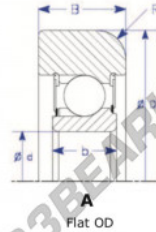

## Rodamiento de guía MG312-DDM4-ENDURO - MG312-DDM4-ENDURO

<https://www.123rodamiento.mx/rodamiento-cojinete/rodamiento-bola/guia/mg312-ddm4-enduro>

Part Number	Style	Inner Diameter, d	Outer Diameter, D	Inner Ring Width, b	Outer Ring Width, B	Radius, R	Dynamic Capacity	Static Capacity
MG 312 DDM-4	Flat OD	60.000 mm	152.00 mm	31 mm	36.000 mm	7.000 mm	81.750 kN	51.850 kN

### CARACTERÍSTICAS DEL PRODUCTO

Marca	ENDURO
N° Ean13	3616060581150
Diámetro interior	60 mm
Diámetro exterior	152 mm
Espesor	36 mm
Carga dinámica	81.75 kN
Carga estática	51.85 kN
Envasado	1

[contacto@123rodamiento.mx](mailto:contacto@123rodamiento.mx)