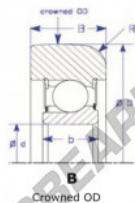

## Rodamiento de guía MG308-FFUB-ENDURO - MG308-FFUB-ENDURO

<https://www.123rodamiento.mx/rodamiento-cojinete/rodamiento-bola/guia/mg308-ffub-enduro>

Part Number	Style	Inner Diameter, d	Outer Diameter, D	Inner Ring Width, b	Outer Ring Width, B	Radius, R	Dynamic Capacity	Static Capacity
MG 308 FFUB	8-b Crowned OD	40.000 mm	112.40 mm	21 mm	32.100 mm	8.000 mm	56,280 KN	38,910 KN

### CARACTERÍSTICAS DEL PRODUCTO

Marca	ENDURO
N° Ean13	3616060581259
Diámetro interior	40 mm
Diámetro exterior	112.4 mm
Espesor	32.1 mm
Carga dinámica	56.28 kN
Carga estática	38.91 kN
Envasado	1

[contacto@123rodamiento.mx](mailto:contacto@123rodamiento.mx)