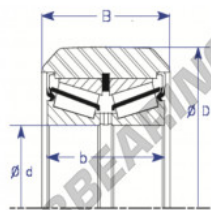

Rodamiento de guía MG85MM-1-ENDURO - MG85MM-1-ENDURO

<https://www.123rodamiento.mx/rodamiento-cojinete/rodamiento-bola/guia/mg85mm-1-enduro>

Part Number	Style	Inner Diameter, d	Outer Diameter, D	Inner Ring Width, b	Outer Ring Width, B	Radius, R	Dynamic Capacity	Static Capacity
MG 85mm-1	W is Double row TRB insert	85.000 mm	174.60 mm	64.65 mm	69.500 mm	chamfer	322,000 kN	490,000 kN

CARACTERÍSTICAS DEL PRODUCTO

Marca	ENDURO
N° Ean13	3616060581365
Diámetro interior	85 mm
Diámetro exterior	174.6 mm
Espesor	69.5 mm
Carga dinámica	322 kN
Carga estática	490 kN
Envasado	1

contacto@123rodamiento.mx