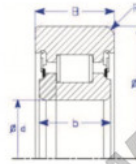

Rodamiento de guía MG28MM-1-ENDURO - MG28MM-1-ENDURO

<https://www.123rodamiento.mx/rodamiento-cojinete/rodamiento-bola/guia/mg28mm-1-enduro>

B
Two Piece IR
Style IV Roller Bearing

Part Number	Style	Inner Diameter, d	Outer Diameter, D	Inner Ring Width, b	Outer Ring Width, B	Radius, R	Dynamic Capacity	Static Capacity
MG 28mm-1	IR-2 piece IR	28.000 mm	77.20 mm	14.5 mm	27.000 mm	5.000 mm	54.970 kN	62.890 kN

CARACTERÍSTICAS DEL PRODUCTO

Marca	ENDURO
N° Ean13	3616060581648
Diámetro interior	28 mm
Diámetro exterior	77.2 mm
Espesor	27 mm
Peso	770 g
Carga dinámica	54.97 kN
Carga estática	62.89 kN
Envasado	1

contacto@123rodamiento.mx