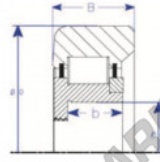

Rodamiento de guía MG307-34-DDL-18-ENDURO - MG307-34-DDL-18-ENDURO

<https://www.123rodamiento.mx/rodamiento-cojinete/rodamiento-bola/guia/mg307-34-ddl-18-enduro>

C
Threaded Bore
Style IV Roller Bearing

Part Number	Style	Inner Diameter, d	Outer Diameter, D	Inner Ring Width, b	Outer Ring Width, B	Radius, R	Dynamic Capacity	Static Capacity
MG 307/34 DDL-18	IV - Two piece IR	34,000 mm	105,70 mm	9 mm	34,000 mm	6,000 mm	95,640 kN	115,300 kN

CARACTERÍSTICAS DEL PRODUCTO

Marca	ENDURO
N° Ean13	3616060581747
Diámetro interior	34 mm
Diámetro exterior	105.7 mm
Espesor	34 mm
Carga dinámica	95.64 kN
Carga estática	115.3 kN
Envasado	1

contacto@123rodamiento.mx