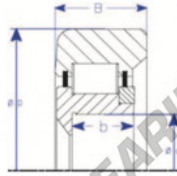

Rodamiento de guía MG306DDL-1-ENDURO - MG306DDL-1-ENDURO

<https://www.123rodamiento.mx/rodamiento-cojinete/rodamiento-bola/guia/mg306ddl-1-enduro>

E
Non-Threaded Shoulder

Style IV Roller Bearing

Part Number	Style	Inner Diameter, d	Outer Diameter, D	Inner Ring Width, b	Outer Ring Width, B	Radius, R	Dynamic Capacity	Static Capacity
MG.306.DDL-1	IV - Non threaded shoulder	30,000 mm	75,20 mm	16 mm	24,000 mm	6,000 mm	57,100 kN	67,100 kN

CARACTERÍSTICAS DEL PRODUCTO

Marca	ENDURO
N° Ean13	3616060581815
Diámetro interior	30 mm
Diámetro exterior	75.2 mm
Espesor	24 mm
Carga dinámica	57.1 kN
Carga estática	67.1 kN
Envasado	1

contacto@123rodamiento.mx