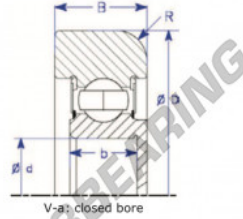

## Rodamiento de guía MG308-FF-15-ENDURO - MG308-FF-15-ENDURO

<https://www.123rodamiento.mx/rodamiento-cojinete/rodamiento-bola/guia/mg308-ff-15-enduro>

Part Number	Style	Inner Diameter, d	Outer Diameter, D	Inner Ring Width, b	Outer Ring Width, B	Radius, R	Dynamic Capacity	Static Capacity
MG 308 FF-15	V-g Closed bore	40.000 mm	126.00 mm	23/28 mm	32.000 mm	9.000 mm	40,760 kN	24,020 kN

### CARACTERÍSTICAS DEL PRODUCTO

Marca	ENDURO
N° Ean13	3616060581891
Diámetro interior	40 mm
Diámetro exterior	126 mm
Espesor	32 mm
Carga dinámica	40.76 kN
Carga estática	24.02 kN
Envasado	1

[contacto@123rodamiento.mx](mailto:contacto@123rodamiento.mx)