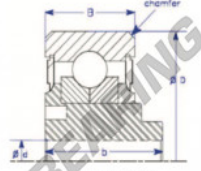

Rodamiento de guía MG205-2E-ENDURO - MG205-2E-ENDURO

<https://www.123rodamiento.mx/rodamiento-cojinete/rodamiento-bola/guia/mg205-2e-enduro>

Style VI : Eccentric

Part Number	Style	Inner Diameter, d	Outer Diameter, D	Inner Ring Width, b	Outer Ring Width, B	Radius, R	Dynamic Capacity	Static Capacity
MG 205-2E	VI-a Eccentric bearing	13,000 mm	52,00 mm	24 mm	18,000 mm	2,000 mm	16,100 kN	11,000 kN

CARACTERÍSTICAS DEL PRODUCTO

Marca	ENDURO
N° Ean13	3616060581952
Diámetro interior	13 mm
Diámetro exterior	52 mm
Espesor	24 mm
Carga dinámica	16.1 kN
Carga estática	11 kN
Envasado	1
Estándar	Ninguna norma