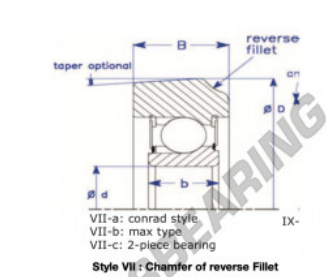

Rodamiento de guia MG310-DDT-5-ENDURO - MG310-DDT-5-ENDURO

<https://www.123rodamiento.mx/rodamiento-cojinete/rodamiento-bola/guia/mg310-ddt-5-enduro>

Part Number	Style	Inner Diameter, d	Outer Diameter, D	Inner Ring Width, b	Outer Ring Width, B	Radius, R	Dynamic Capacity	Static Capacity
MG 309 DDE	VII-a Conrad style	45.000 mm	125.50 mm	25 mm	38.200 mm	chamfer	52,990 KN	32,050 KN

CARACTERÍSTICAS DEL PRODUCTO

Marca	ENDURO
N° Ean13	3616060582058
Diámetro interior	50 mm
Diámetro exterior	142.8 mm
Espesor	41.3 mm
Peso	1500 g
Carga dinámica	62 kN
Carga estática	38.21 kN
Envasado	1

contacto@123rodamiento.mx