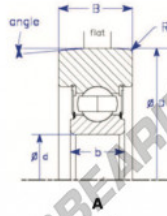

Rodamiento de guia MG313-DDTA-ENDURO - MG313-DDTA-ENDURO

<https://www.123rodamiento.mx/rodamiento-cojinete/rodamiento-bola/guia/mg313-ddta-enduro>

A
Conrad
Style IX: Symetrical Design

Part Number	Style	Inner Diameter, d	Outer Diameter, D	Inner Ring Width, b	Outer Ring Width, B	Radius, R	Dynamic Capacity	Static Capacity
MG313-DDTA	IX-a Symetrical design, conrad	65.000 mm	184.00 mm	33 mm	45.000 mm	8.000 mm	93,000 kN	60,000 kN

CARACTERÍSTICAS DEL PRODUCTO

Marca	ENDURO
N° Ean13	3616060582249
Diámetro interior	65 mm
Diámetro interior	2.559" inch
Diámetro exterior	184 mm
Diámetro exterior	7.244" inch
Espesor	45 mm
Espesor	1.772" inch
Carga dinámica	93 kN
Carga estática	60 kN
Envasado	1