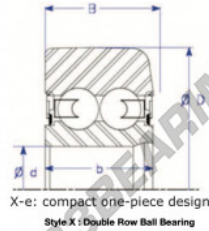

## Rodamiento de guía MG313-DDL-2-ENDURO - MG313-DDL-2-ENDURO

<https://www.123rodamiento.mx/rodamiento-cojinete/rodamiento-bola/guia/mg313-ddl-2-enduro>

Part Number	Style	Inner Diameter, d	Outer Diameter, D	Inner Ring Width, b	Outer Ring Width, B	Radius, R	Dynamic Capacity	Static Capacity
MG 313 DDL-2	X-e One piece	65.000 mm	135.70 mm	34 mm	41.920 mm	6.000 mm	56,300 kN	57,600 kN

### CARACTERÍSTICAS DEL PRODUCTO

Marca	ENDURO
N° Ean13	3616060582546
Diámetro interior	65 mm
Diámetro exterior	135.7 mm
Espesor	41.92 mm
Carga dinámica	56.3 kN
Carga estática	57.6 kN
Envasado	1

[contacto@123rodamiento.mx](mailto:contacto@123rodamiento.mx)