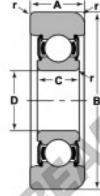

Rodamiento de guia MG-308-FFE-NTN - MG-308-FFE-NTN

<https://www.123rodamiento.mx/rodamiento-cojinete/rodamiento-bola/guia/mg-308-ffe-ntn>

STYLE 1

Bearing Number	Style	Bore D	Outside Diameter	Inner Ring	Outer Ring	Radius R	Flare r	Basic Load Ratings	
			D	W	A			C	Co
MG-308-FFE	1	1.57	4.90	0.91	1.11	0.25	0.06	9175	9490
		40.00	114.20	23.00	28.19	6.25	1.52	40800	24020

CARACTERÍSTICAS DEL PRODUCTO

Marca	NTN
N° Ean13	3616060585660
Diámetro interior	40 mm
Diámetro exterior	114.2 mm
Espesor	28.19 mm
Carga dinámica	40.8 kN
Carga estática	24.03 kN
Envasado	1

contacto@123rodamiento.mx