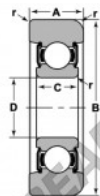

## Rodamiento de guía MG-308-FFPB-NTN - MG-308-FFPB-NTN

<https://www.123rodamiento.mx/rodamiento-cojinete/rodamiento-bola/guia/mg-308-ffpb-ntn>

Bearing Number	Style	Bore D	Outside Diameter		Inner Ring W2	Outer Ring A	Radius R	Fit r	Basic Load Ratings	
			D	W					Dynamic C	Static Co
MG-308-FFPB	1	5.97	4.97	6.91	5.28	6.28	5.18	0.012	40800	24030
		48.00	111.12	23.90	22.01	7.61	2.40			

### CARACTERÍSTICAS DEL PRODUCTO

Marca	NTN
N° Ean13	3616060585691
Diámetro interior	40 mm
Diámetro interior	1.575" inch
Diámetro exterior	111.1 mm
Diámetro exterior	4.374" inch
Espesor	32.51 mm
Espesor	1.28" inch
Carga dinámica	40.8 kN
Carga estática	24.03 kN
Envasado	1