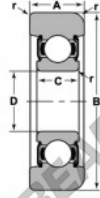

Rodamiento de guia MG-308-FFPCN-NTN - MG-308-FFPCN-NTN

<https://www.123rodamiento.mx/rodamiento-cojinete/rodamiento-bola/guia/mg-308-ffpcn-ntn>

Bearing Number	Style	Bore D	Outside Diameter	Inner Ring W2	Outer Ring A	Radius R	Fillet r	Basic Load Ratings Dynamic C	Static Co
MG-308-FFPCN	1	40.00	109.68	23.00	32.00	7.61	1.26	40800	24000

CARACTERÍSTICAS DEL PRODUCTO

Marca	NTN
N° Ean13	3616060585707
Diámetro interior	40 mm
Diámetro interior	1.575" inch
Diámetro exterior	109.68 mm
Diámetro exterior	4.318" inch
Espesor	32 mm
Espesor	1.26" inch
Carga dinámica	40.8 kN
Carga estática	24.03 kN
Envasado	1