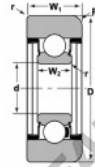

Rodamiento de guía MG-307-LL-NTN - MG-307-LL-NTN

<https://www.123rodamiento.mx/rodamiento-cojinete/rodamiento-bola/guia/mg-307-ll-ntn>

STYLE 1C

Bearing Number	Style	Bore #	Outside Diameter	Inner Ring	Outer Ring	Radius R	Fillet r	Basic Load Ratings	
			D	W2	W1			C	Ca
			Inch/mm		Inches				
MG-307-LL	1C		1.38 35.00	3.82 91.87	6.75 170.00	1.25 31.12	0.06 1.52	1460 33300	4300 19700

CARACTERÍSTICAS DEL PRODUCTO

Marca	NTN
N° Ean13	3616060585851
Diámetro interior	35 mm
Diámetro exterior	91.87 mm
Espesor	20 mm
Carga dinámica	33.33 kN
Carga estática	19.13 kN
Envasado	1

contacto@123rodamiento.mx