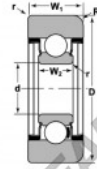

Rodamiento de guía MG-307-LLH-NTN - MG-307-LLH-NTN

<https://www.123rodamiento.mx/rodamiento-cojinete/rodamiento-bola/guia/mg-307-llh-ntn>

STYLE 1C

Bearing Number	Style	Size	Outside Diameter D	Inner Ring W2	Outer Ring W1	Radius R	Fllet r	Basic Load Ratings Dynamic C	Static Co
MG-307-LLH	1C		92.05	35.00	31.50	7.87	1.50	33300	19120

CARACTERÍSTICAS DEL PRODUCTO

Marca	NTN
N° Ean13	3616060585882
Diámetro interior	35 mm
Diámetro exterior	92.05 mm
Espesor	20 mm
Carga dinámica	33.33 kN
Carga estática	19.13 kN
Envasado	1

contacto@123rodamiento.mx