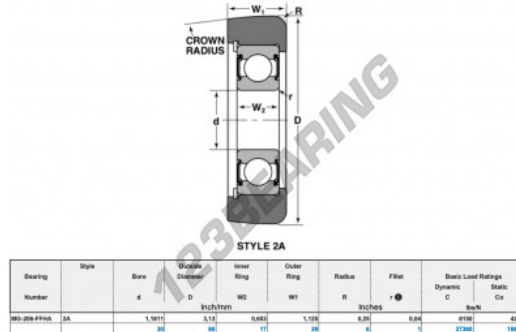

## Rodamiento de guia MG-206-FFHA-NTN - MG-206-FFHA-NTN

<https://www.123rodamiento.mx/rodamiento-cojinete/rodamiento-bola/guia/mg-206-ffha-ntn>

### CARACTERÍSTICAS DEL PRODUCTO

Marca	NTN
N° Ean13	3616060585967
Diámetro interior	30 mm
Diámetro exterior	80 mm
Espesor	29 mm
Carga dinámica	27.36 kN
Carga estática	18.86 kN
Envasado	1

[contacto@123rodamiento.mx](mailto:contacto@123rodamiento.mx)