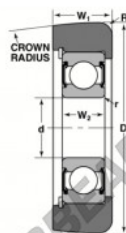

Rodamiento de guía MG-206-FFP-NTN - MG-206-FFP-NTN

<https://www.123rodamiento.mx/rodamiento-cojinete/rodamiento-bola/guia/mg-206-ffp-ntn>

STYLE 2A

Bearing Number	Style	Bore d	Outside Diameter D	Inner Ring Width W1	Outer Ring Width W2	Radius R	Flank Fillet r	Basic Load Ratings	
		Inch/mm		mm	mm	Inches	mm	Dynamic C	Static Cr
MG-206-FFP	2A	1.1811 30	3.47 88	3.03 77	1.152 29	0.236 6	0.04 1	6150 27300	4240 18800

CARACTERÍSTICAS DEL PRODUCTO

Marca	NTN
N° Ean13	3616060585998
Diámetro interior	30 mm
Diámetro exterior	88 mm
Espesor	29 mm
Carga dinámica	27.36 kN
Carga estática	18.86 kN
Envasado	1

contacto@123rodamiento.mx