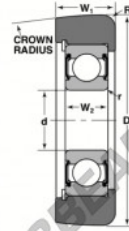

Rodamiento de guia MG-207-FFU-NTN - MG-207-FFU-NTN

<https://www.123rodamiento.mx/rodamiento-cojinete/rodamiento-bola/guia/mg-207-ffu-ntn>

STYLE 2A

Bearing Number	Style	Bore #	Outside Diameter D	Inner Ring ID	Outer Ring OD	Radius R	Filet r	Basic Load Ratings Dynamic C	Static Cr
		Inch/mm		W2	W1	Inches		lbf/in	kg
MG-207-FFU	2A	1	3.94	0.689	1.125	0.276	0.08	11800	7500
		25	101	21	29	7	2	52600	34000

CARACTERÍSTICAS DEL PRODUCTO

Marca	NTN
N° Ean13	3616060586179
Diámetro interior	35 mm
Diámetro exterior	101 mm
Espesor	29 mm
Carga dinámica	52.64 kN
Carga estática	34.53 kN
Envasado	1

contacto@123rodamiento.mx