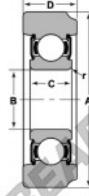

## Rodamiento de guia MG-307-FFE-NTN - MG-307-FFE-NTN

<https://www.123rodamiento.mx/rodamiento-cojinete/rodamiento-bola/guia/mg-307-ffe-ntn>

STYLE 5

Bearing Number	Style	Bore	Outside Diameter	Inner Ring	Outer Ring	Radius	Fllet	Basic Load Ratings	
		B	A	WG	D	R	r	Dynamic C	Static Ca
		Inch/mm				Inches		kgN	lbf
MG-307-FFE	C	1.378 35	1.181 101	0.8268 21	1.101 28		0.06 2	33330	4900 11100

### CARACTERÍSTICAS DEL PRODUCTO

Marca	NTN
N° Ean13	3616060586377
Diámetro interior	35 mm
Diámetro exterior	101 mm
Espesor	29 mm
Carga dinámica	33.33 kN
Carga estática	19.13 kN
Envasado	1

[contacto@123rodamiento.mx](mailto:contacto@123rodamiento.mx)