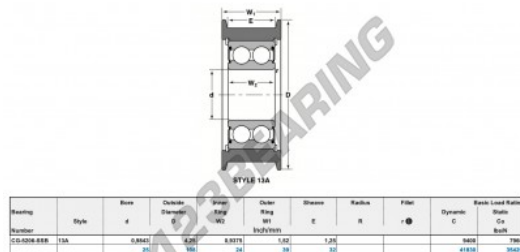

Rodamiento de guia CG-5206-SSB-NTN - CG-5206-SSB-NTN

<https://www.123rodamiento.mx/rodamiento-cojinete/rodamiento-bola/guia/cg-5206-ssb-ntn>

CARACTERÍSTICAS DEL PRODUCTO

Marca	NTN
N° Ean13	3616060586735
Diámetro interior	25 mm
Diámetro exterior	108 mm
Espesor	39 mm
Carga dinámica	41.83 kN
Carga estática	35.42 kN
Envasado	1