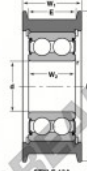

## Rodamiento de guia CG-5108-VFFA-NTN - CG-5108-VFFA-NTN

<https://www.123rodamiento.mx/rodamiento-cojinete/rodamiento-bola/guia/cg-5108-vffa-ntn>

STYLE 13A

Rolling Element	Style	Bore	Outside Diameter	Width	Outer Ring Width	Shoulder E	Radius R	Fit	Basic Load Ratings	Static	Dynamic
Number		d	D	B	B <sub>2</sub>	E	R		C	C <sub>0</sub>	C <sub>10</sub>
CG-5108-VFFA	13A	40	140	26	21	21	0.025	0.02	6200	3400	37500

### CARACTERÍSTICAS DEL PRODUCTO

Marca	NTN
N° Ean13	3616060586797
Diámetro interior	40 mm
Diámetro exterior	140 mm
Espesor	26 mm
Carga dinámica	36.75 kN
Carga estática	37.51 kN
Envasado	1

[contacto@123rodamiento.mx](mailto:contacto@123rodamiento.mx)