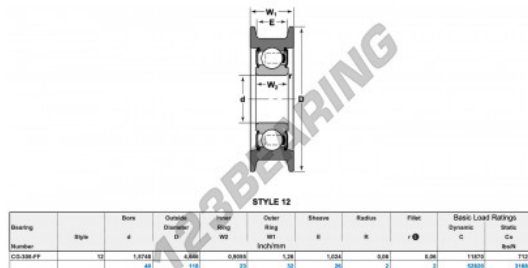

Rodamiento de guía CG-308-FF-NTN - CG-308-FF-NTN

<https://www.123rodamiento.mx/rodamiento-cojinete/rodamiento-bola/guia/cg-308-ff-ntn>

CARACTERÍSTICAS DEL PRODUCTO

Marca	NTN
N° Ean13	3616060586865
Diámetro interior	40 mm
Diámetro exterior	118 mm
Espesor	32 mm
Carga dinámica	52.82 kN
Carga estática	31.68 kN
Invasado	1