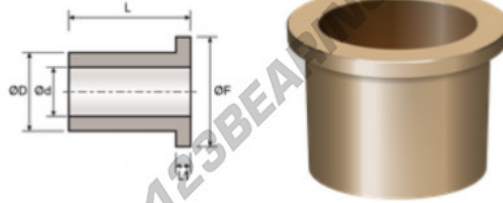

Casquillos bronce con collar

BFMS50-60-70-6-30 - BFMS50-60-70-6-30

<https://www.123rodamiento.mx/accesorios/casquillos/collar/bfms50-60-70-6-30>

CARACTERÍSTICAS DEL PRODUCTO

Marca	GEN
Diámetro interior	50 mm
Diámetro interior	1.969" inch
Diámetro exterior	60 mm
Diámetro exterior	2.362" inch
Espesor	30 mm
Espesor	1.181" inch
Tipo	BFMS
Peso	196 g
Diámetro exterior del collar	70 mm
Diámetro exterior del collar	2.756" inch
Espesor de la brida	6 mm
Espesor de la brida	0.236" inch
Envasado	1