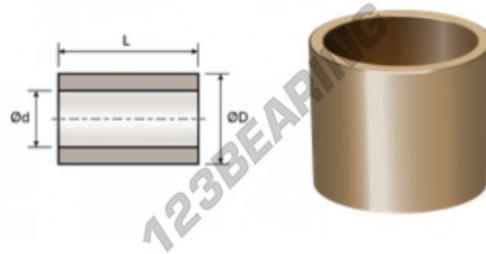

## Casquillos bronce

**BAI4.7625-7.9375-15.875 - BAI4.7625-7.9375-15.875**

<https://www.123rodamiento.mx/accesorios/casquillos/bronce/bai4.7625-7.9375-15.875>

### CARACTERÍSTICAS DEL PRODUCTO

Marca	GEN
Diámetro interior	4.7625 mm
Diámetro exterior	7.9375 mm
Espesor	15.875 mm
Tipo	BAI
Peso	3 g
Envasado	1

[contacto@123rodamiento.mx](mailto:contacto@123rodamiento.mx)