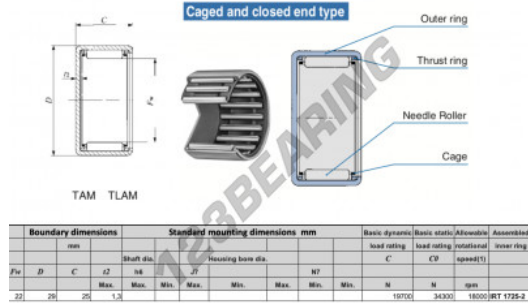

Casquillos de agujas TAM2225-IKO - TAM2225-IKO

<https://www.123rodamiento.mx/rodamiento-cojinete/rodamiento-agujas/casquillos-agujas/tam2225-iko>

CARACTERÍSTICAS DEL PRODUCTO

Marca	IKO
N° Ean13	3616060599186
Diámetro interior	22 mm
Diámetro exterior	29 mm
Espesor	25 mm
Velocidad límite	18000 rpm
Carga dinámica	19.7 kN
Carga estática	34.3 kN
Envasado	1